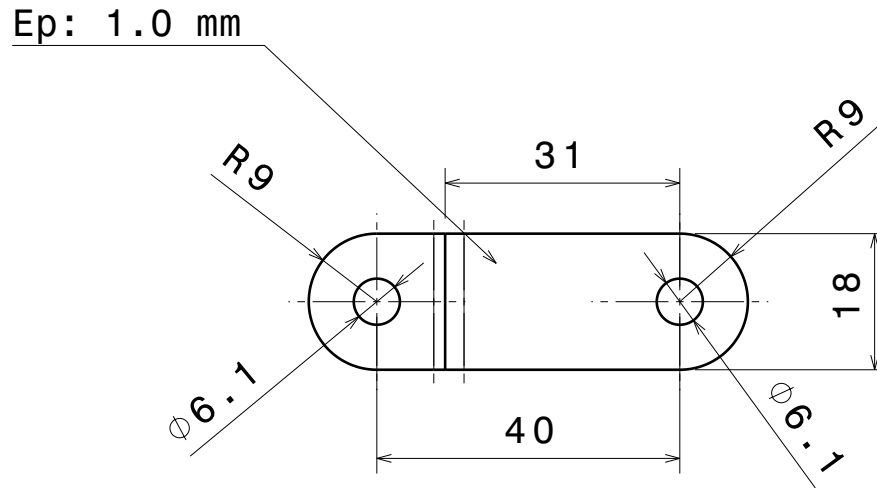

Vue de dessous
Echelle : 1:1

Vue de face
Echelle : 1:1

Werkstoff		Maßstab						WLV
				Buch.	Anderung	Tag	Name	
	Tag	Name		Schulgleiter 38			Zeichnung Nr. 14.11-03	