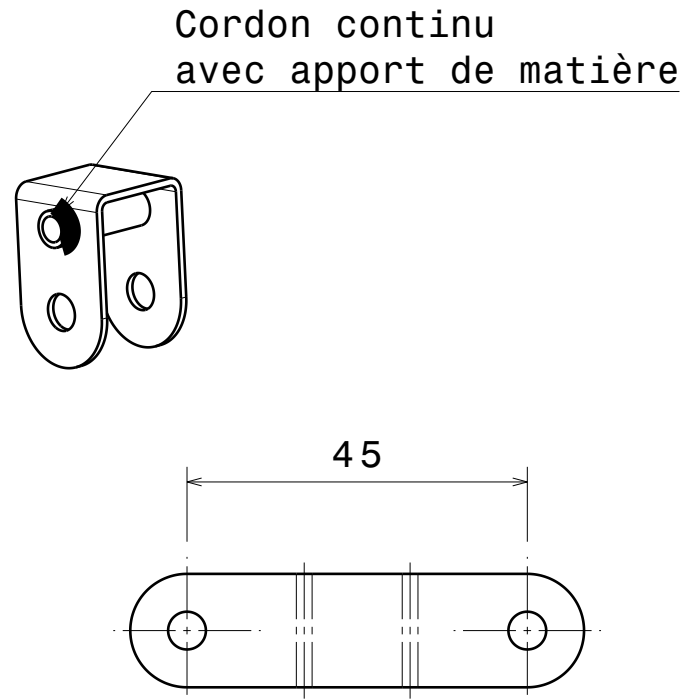

Vue de face
Echelle : 1:1

Vue de gauche
Echelle : 1:1

Vue dépliée
Echelle : 1:1

Werkstoff		Maßstab						WLV
				Buch.	Anderung	Tag	Name	
	Tag	Name		Schulgleiter 38			Zeichnung Nr. 14.13-U04	