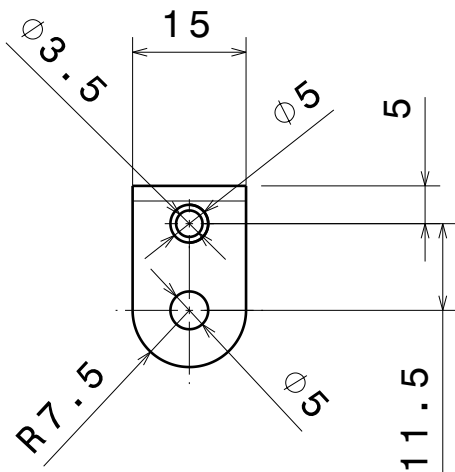

Vue de face
Echelle : 1:1

Vue de gauche
Echelle : 1:1

Vue dépliée
Echelle : 1:1

Werkstoff		Maßstab						WLV
				Buch.	Anderung	Tag	Name	
	Tag	Name		Schulgleiter 38			Zeichnung Nr. 14.13-U04	