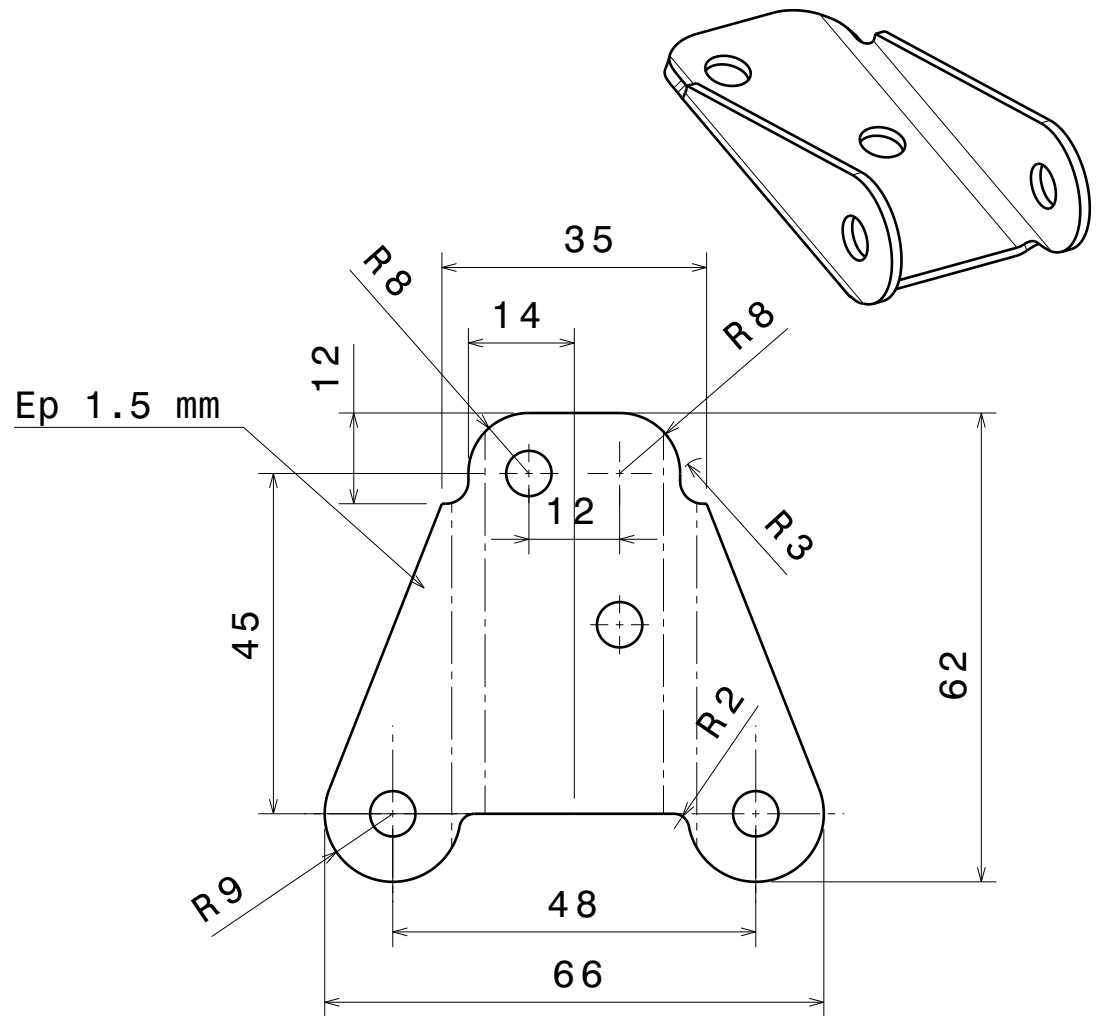

Vue de face
Echelle : 1:1

Vue de gauche
Echelle : 1:1

Vue dépliée
Echelle : 1:1

Werkstoff		Maßstab						WLV
				Buch.	Anderung	Tag	Name	
	Tag	Name		Schulgleiter 38			Zeichnung Nr. 14.33-01	