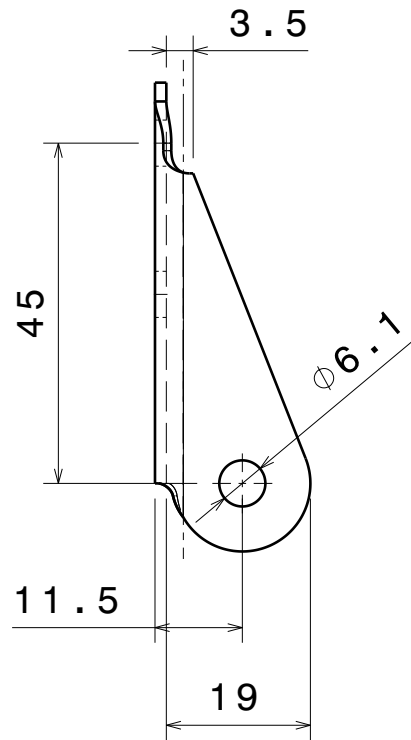

Vue de face
Echelle : 1:1

Vue de gauche
Echelle : 1:1

Vue dépliée
Echelle : 1:1

Werkstoff		Maßstab						WLV
				Buch.	Anderung	Tag	Name	
	Tag	Name		Schulgleiter 38			Zeichnung Nr. 14.33-01	