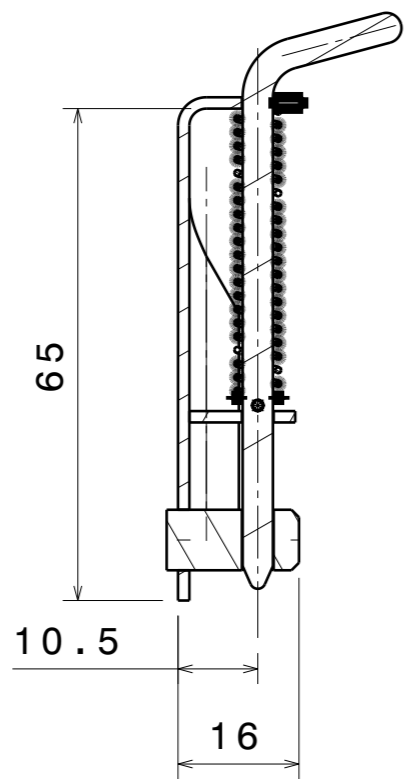

Vue de face
Echelle : 1:1

Coupe A-A
Echelle : 1:1

Vue de dessus
Echelle : 1:1

Vue dépliée
Echelle : 1:1

Vue dépliée
Echelle : 1:1

Werkstoff		Maßstab						WLV
		Buch.	Anderung			Tag	Name	Zeichnung Nr.
		Tag	Name		Schulgleiter 38			