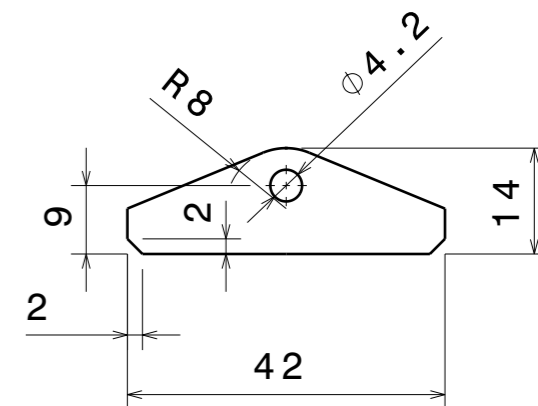

Vue de face
Echelle : 1:1

Coupe A-A
Echelle : 1:1

Vue de dessus
Echelle : 1:1

Vue dépliée
Echelle : 1:1

Vue dépliée
Echelle : 1:1

Werkstoff		Maßstab						WLV
		Buch.	Anderung			Tag	Name	Zeichnung Nr.
		Tag	Name		Schulgleiter 38			