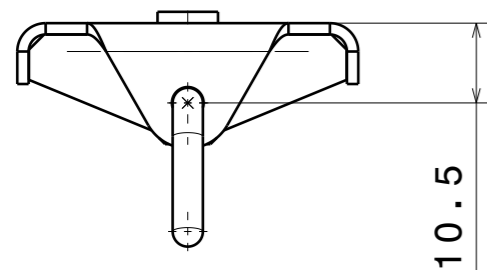

Vue de face
Echelle : 1:1

Coupe A-A
Echelle : 1:1

Vue de dessus
Echelle : 1:1

Vue dépliée
Echelle : 1:1

Vue dépliée
Echelle : 1:1

Werkstoff		Maßstab						WLV
		Buch.	Anderung			Tag	Name	Zeichnung Nr.
		Tag	Name		Schulgleiter 38			