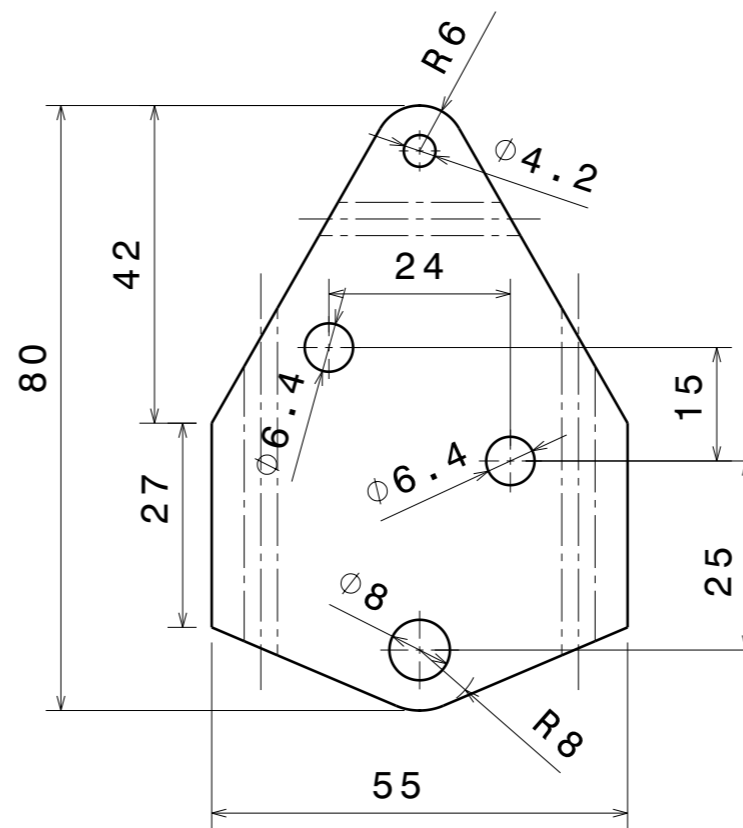

Vue de face
Echelle : 1:1

Coupe A-A
Echelle : 1:1

Vue de dessus
Echelle : 1:1

Vue dépliée
Echelle : 1:1

Vue dépliée
Echelle : 1:1

Werkstoff		Maßstab						WLV
		Buch.	Anderung			Tag	Name	Zeichnung Nr.
		Tag	Name		Schulgleiter 38			