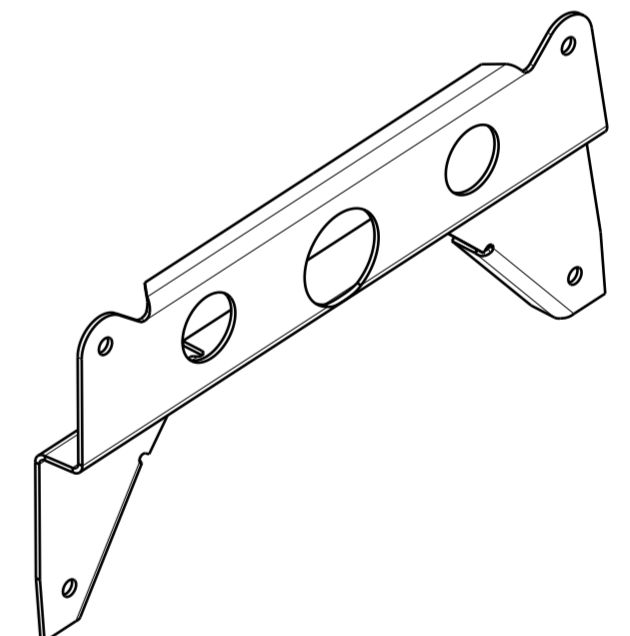

Vue de face  
Echelle : 1:1

Vue de gauche  
Echelle : 1:1

Coupe A-A  
Echelle : 1:1

Vue isométrique  
Echelle : 1:2

Vue dépliée  
Echelle : 1:1

Vue isométrique  
Echelle : 1:2

Werkstoff		Maßstab								<b>WLV</b>
				Buch.		Anderung		Tag		Name
				Tag		Name				Zeichnung Nr.
						Schulgleiter 38				