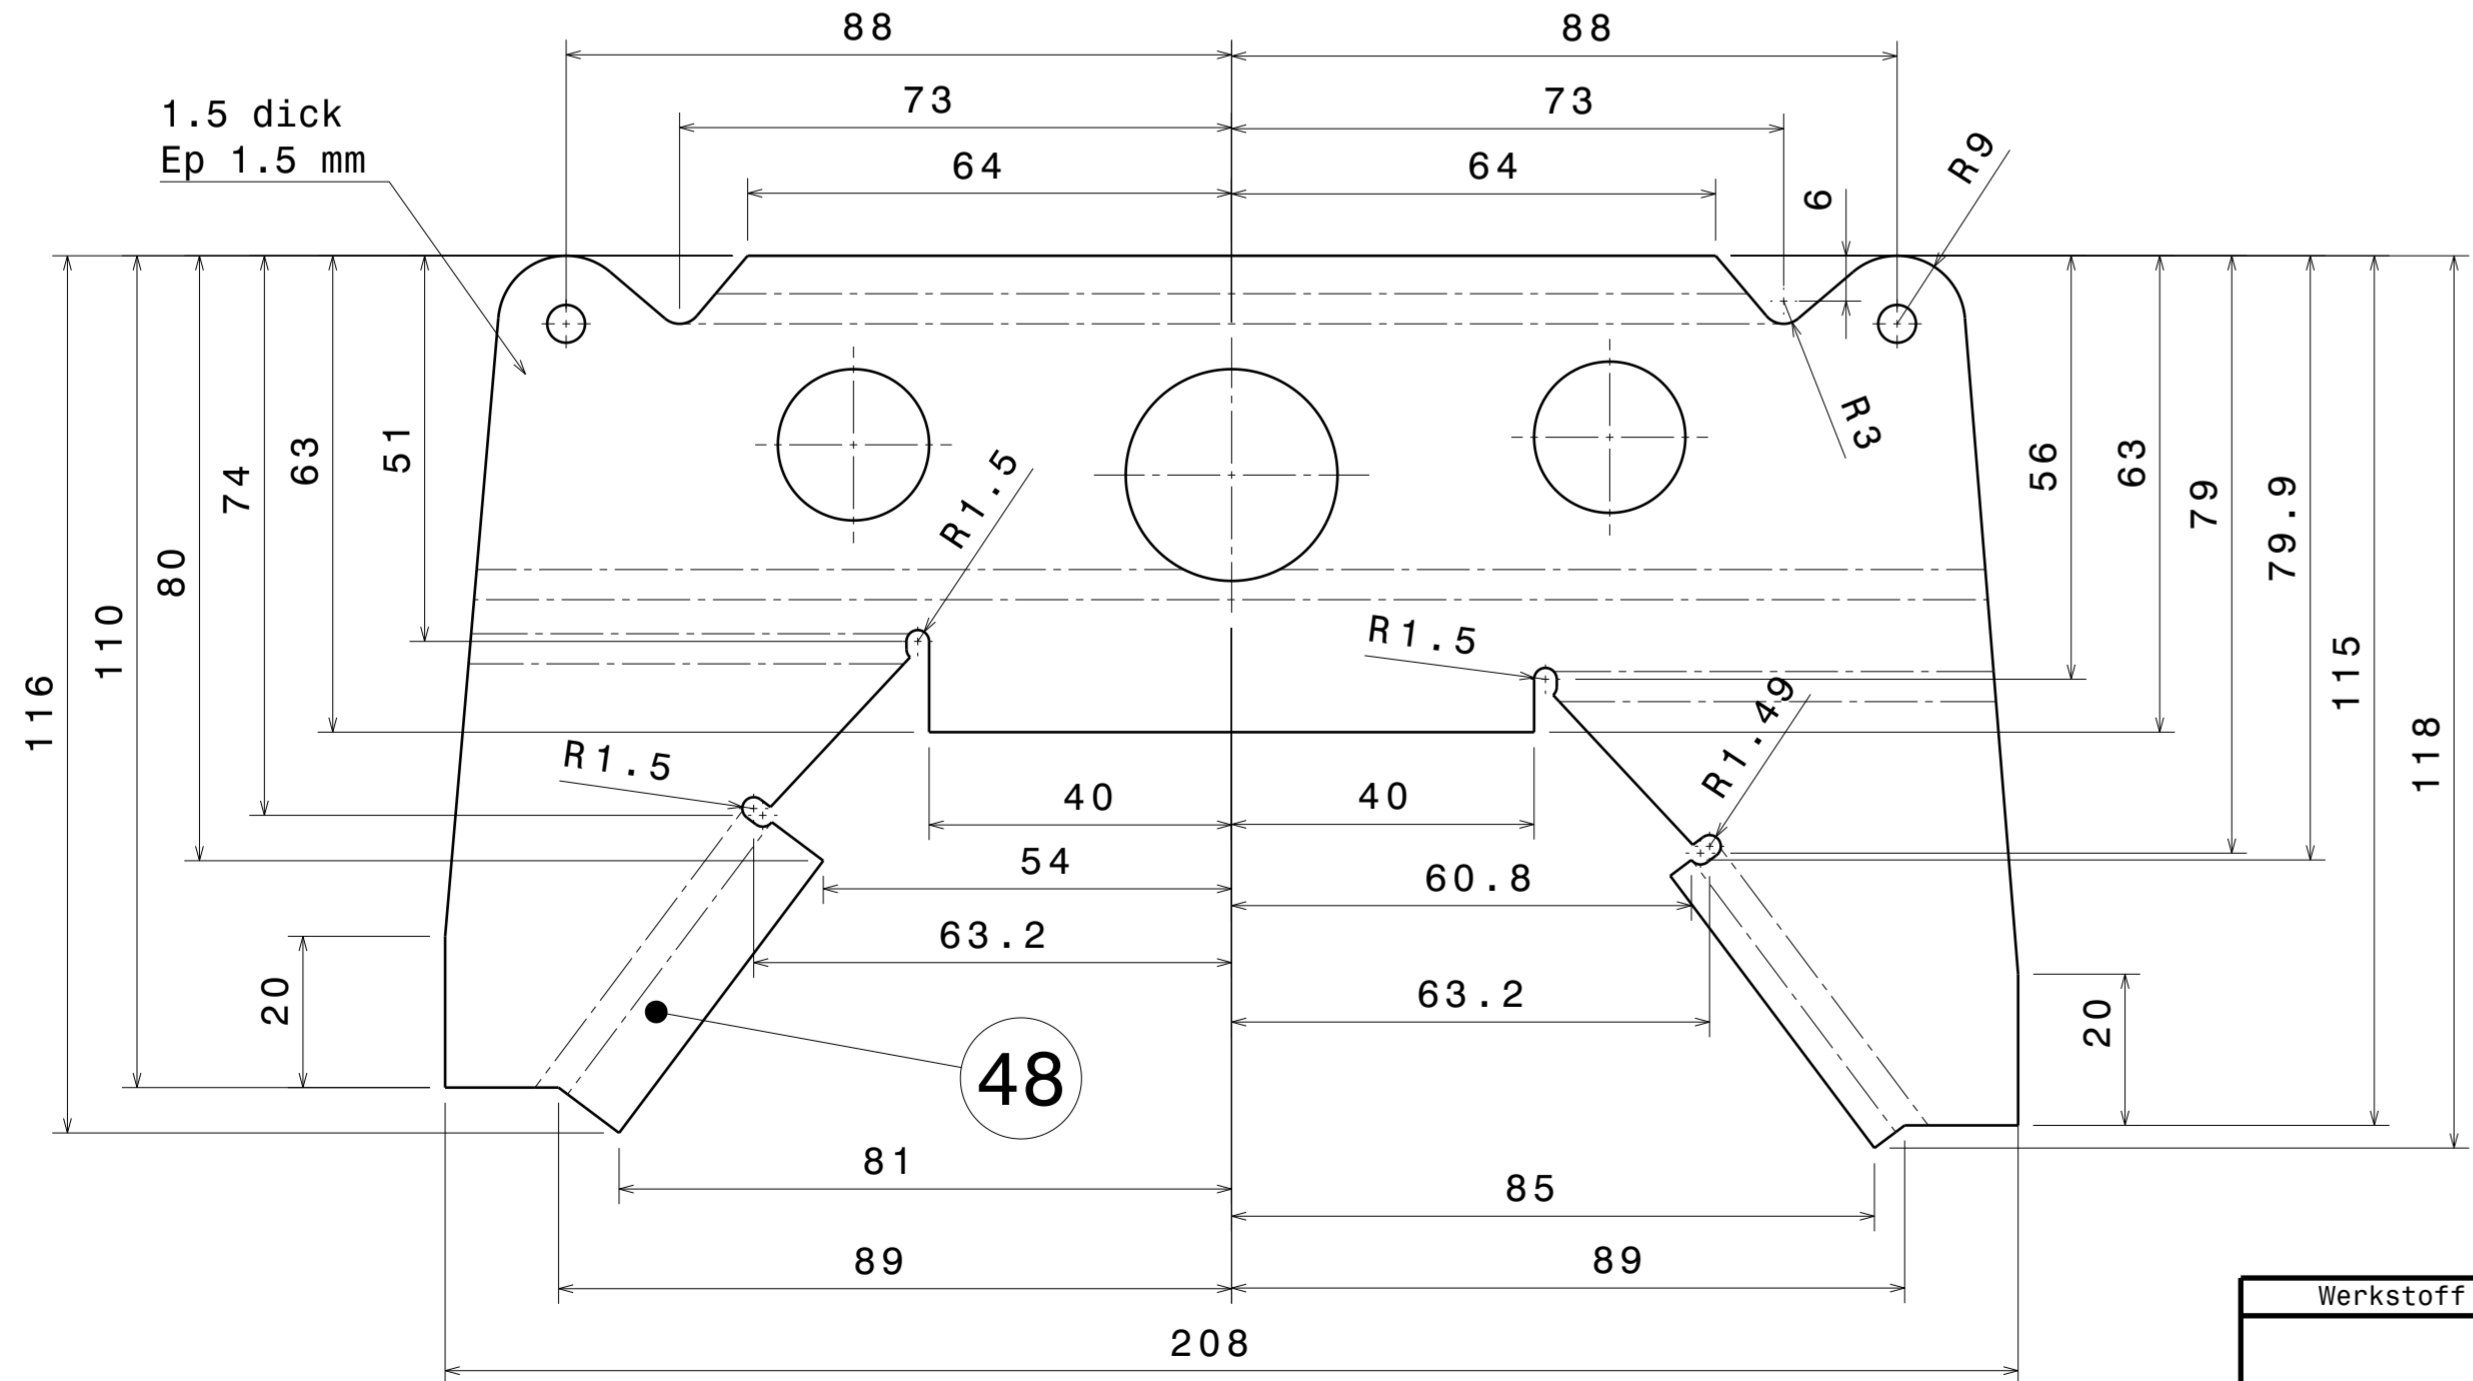

Vue de face  
Echelle : 1:1

Vue de gauche  
Echelle : 1:1

Coupe A-A  
Echelle : 1:1

Vue isométrique  
Echelle : 1:2

Vue dépliée  
Echelle : 1:1

Vue isométrique  
Echelle : 1:2

Werkstoff		Maßstab								<b>WLV</b>
				Buch.		Anderung		Tag		Name
				Tag		Name				Zeichnung Nr.
						Schulgleiter 38				