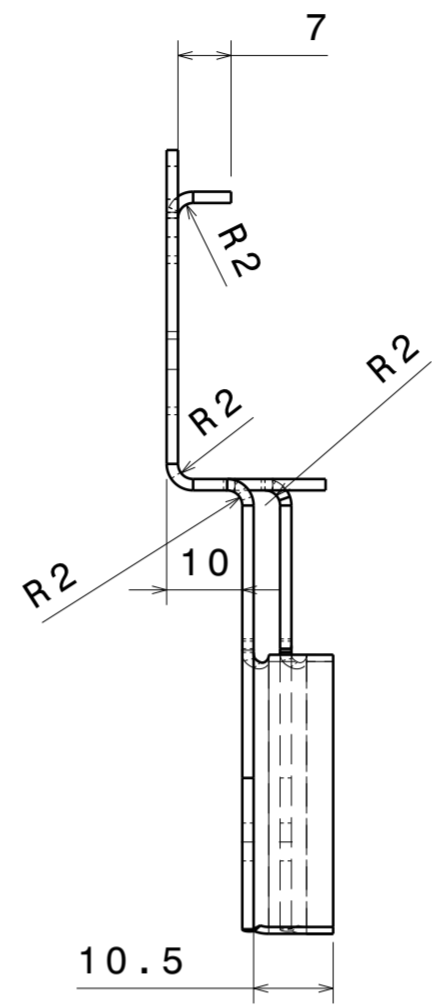

Vue de face  
Echelle : 1:1

Vue de gauche  
Echelle : 1:1

Coupe A-A  
Echelle : 1:1

Vue isométrique  
Echelle : 1:2

Vue dépliée  
Echelle : 1:1

Vue isométrique  
Echelle : 1:2

Werkstoff		Maßstab								<b>WLV</b>
				Buch.		Anderung		Tag		Name
				Tag		Name				Zeichnung Nr.
						Schulgleiter 38				