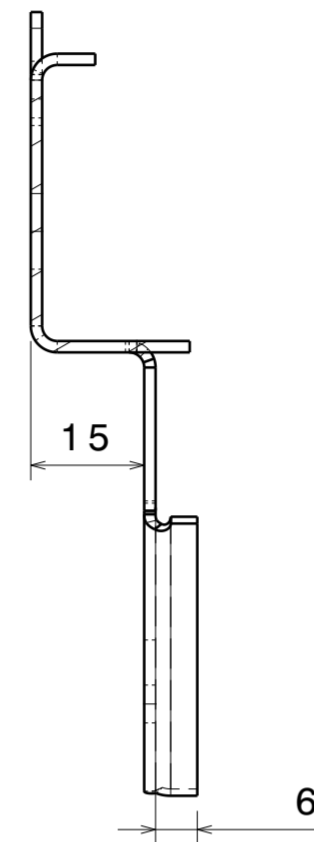

Vue de face  
Echelle : 1:1

Vue de gauche  
Echelle : 1:1

Coupe A-A  
Echelle : 1:1

Vue isométrique  
Echelle : 1:2

Vue dépliée  
Echelle : 1:1

Vue isométrique  
Echelle : 1:2

Werkstoff		Maßstab								<b>WLV</b>
				Buch.		Anderung		Tag		Name
				Tag		Name				Zeichnung Nr.
						Schulgleiter 38				