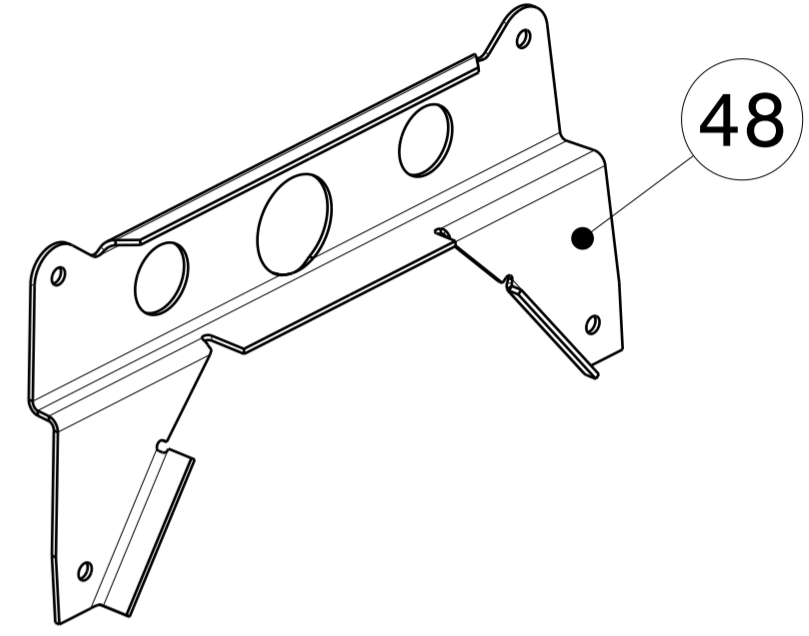

Vue de face  
Echelle : 1:1

Vue de gauche  
Echelle : 1:1

Coupe A-A  
Echelle : 1:1

Vue isométrique  
Echelle : 1:2

Vue dépliée  
Echelle : 1:1

Vue isométrique  
Echelle : 1:2

Werkstoff		Maßstab								<b>WLV</b>
				Buch.		Anderung		Tag		Name
				Tag		Name				Zeichnung Nr.
						Schulgleiter 38				